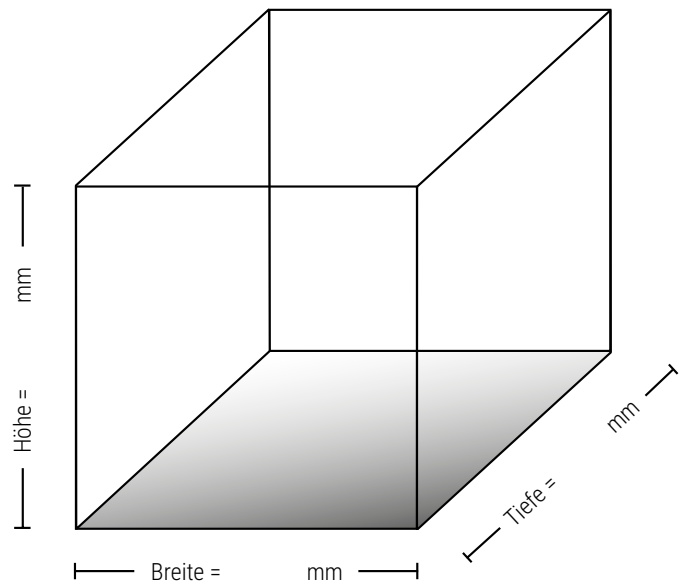

Telefax-Bestellschein per Fax an +49 4757 820031

Firma _____

Name _____

Straße _____

PLZ/Ort _____

Telefon _____

E-Mail _____

Unterschrift _____

Bitte tragen Sie in die Zeichnung Ihre Maße,
Anzahl der Bohrungen und die Lage der Tür ein.

(Sonderanfertigungen sind vom Umtausch ausgeschlossen).

Ein Beispiel für die Preisberechnung einer Sonderanfertigung

Höhe: 13 cm + Breite: 22 cm + Tiefe: 13 cm = 48 cm → 48 cm x 2,60 € = 124,80 €

Artikelbestellung

- ☐ Beifahrertürsafe
- ☐ Tür-Safe Fiat Ducato X250 + X290
- ☐ Größe 0
- ☐ Größe 1
- ☐ Größe 2
- ☐ Größe 3
- ☐ Größe 3 A
- ☐ Größe 4
- ☐ Größe 5
- ☐ Bodenstufach Globecar/Pössl Rechteck
- ☐ Bodenstufach Globecar/Pössl Quadrat
- ☐ Einsatztresor VW California Coast und Ocean
- ☐ Sitzsockelsafe Typ 244 / X250
- ☐ Sitzsockelsafe Typ X250 + X290
- ☐ Sitzsockelsafe Typ X250 + X290 Laptop (17")
- ☐ Sitzsockelsafe Batterieversion
- ☐ Sitzsockelsafe Konsole Sportscraft
- ☐ Sitzsockelsafe T4 + T5 + T6
- ☐ Sitzsockelsafe VW Crafter Tür vorne
- ☐ Sitzsockelsafe VW Crafter Tür hinten
- ☐ Sitzsockelsafe Renault Master groß
- ☐ Sitzsockelsafe Renault Master klein
- ☐ Sitzsockelsafe MB-Sprinter ab Baujahr 2016 (mit Abdeckblech)
- ☐ Sitzsockelsafe MB-Sprinter ab Baujahr 2016 (ohne Abdeckblech)
- ☐ Sitzsockelsafe MB-Sprinter teilweise vor Baujahr 2016 (ohne Abdeckblech)
- ☐ Sitzsockelsafe Iveco Daily
- ☐ Stechschutzplatte
- ☐ Wäscheständer
- ☐ Teleskopierbare Kleiderstange, kurz
- ☐ Teleskopierbare Kleiderstange, lang
- ☐ Sicherungsmutter Sitzsockelsafe T4, T5, T6
- ☐ Sicherungsschraube Sitzsockelsafes Fiat Ducato
- ☐ Anti-Blend-Licht
- ☐ DEKA Kraftkleber MS, weiß
- ☐ Sonderanfertigung lt. Zeichnung
- ☐ Vorsatztür für Sitzkonsolen: